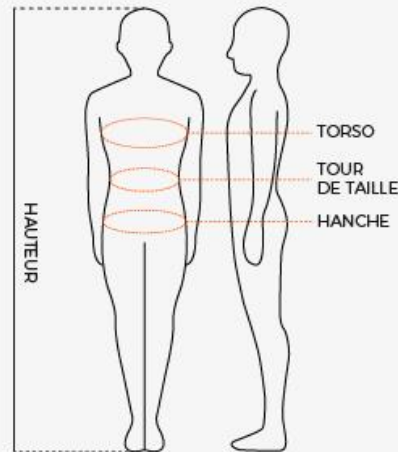

## MAILLOTS/HAUTS/VESTES

Taille	Torso (cm)	Tour de taille (cm)
S	91 - 94	79 - 83
M	95 - 99	84 - 88
L	100 - 105	88 - 92
XL	106 - 111	93 - 98
XXL	112 - 118	99 - 105
XXXL	119 - 126	106 - 113

## SHORTS/PANTS

Taille	Tour de taille (cm)	Hanche (cm)
S	79 - 83	82 - 86
M	84 - 88	87 - 91
L	88 - 92	92 - 96
XL	93 - 98	97 - 112
XXL	99 - 05	113 - 119
XXXL	106 - 113	120 - 127